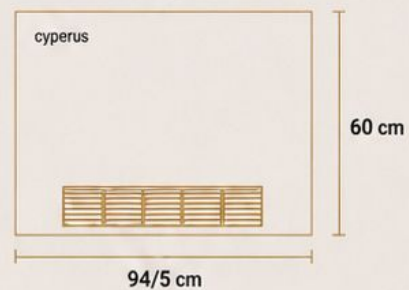

نمای جلو

نمای جانبی